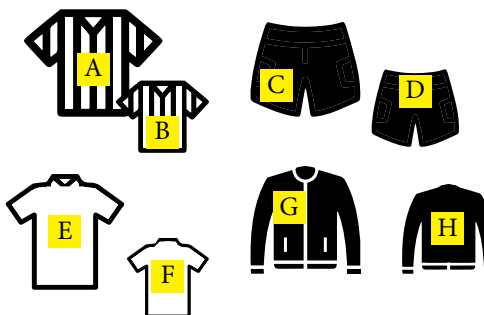

Tu marca/empresa en la ropa del club

 EQUIPO	 ¿DÓNDE JUEGA?	 CAMISETA JUEGO	 PANTALÓN JUEGO	 PUBLI EN WEB	 PANCARTA	 ANUNCIO REVISTA	 NOTA PRENSA
REGIONAL ·Patrocina una parte del equipo. ·Pack equipo: 4.000€.	Menorca	1.500,00€ ✓	750,00€ ✓	✓ ✓	✗ ✓	✗ ✓	✗ ✓
JUVENIL NACIONAL ·Patrocina una parte del equipo. ·Pack equipo: 5.000€.	Baleares	2.500,00€ ✓	1.000,00€ ✓	✓ ✓	✗ ✓	✗ ✓	✗ ✓
JUVENIL PREFERENTE ·Patrocina una parte del equipo. ·Pack equipo: 2.500€.	Menorca	750,00€ ✓	400,00€ ✓	✓ ✓	✗ ✓	✗ ✓	✗ ✓
EQUIPOS BASE ·Patrocina una parte del equipo. ·Pack equipo: 1.500€.	Menorca	400,00€ ✓	250,00€ ✓	✓ ✓	✗ ✓	✗ ✓	✗ ✓

Otras opciones en la ropa

EQUIPO FEMENINO (FÚTBOL SALA)

- Camiseta juego, delante 400,00€ **A**
- Camiseta juego, detrás 250,00€ **B**
- Pantalón juego, delante 250,00€ **C**
- Pantalón juego, detrás 250,00€ **D**
- Camiseta calentamiento, delante o detrás exclusiva 300,00€ **E**
- Camiseta calentamiento, delante o detrás compartido 200,00€ **F**
- Chándal, delante-pecho exclusiva 200,00€ **G**
- Chándal, detrás compartido 350,00€ **H**

*A estas cantidades hay que incluir el IVA correspondiente. La empresa anunciante asumirá el coste de la producción de su publicidad.

Tu marca/empresa en el estadio

CAMPO DE JUEGO INTERIOR

1	Gol / Portería	
	-1A: 150 X 700cms	600,00€
	-1B: 150 X 350cms	450,00€
2	Gol / Pared baja	
	-2A: 150 X 700cms	500,00€
	-2B: 150 X 350cms	350,00€
3	Gol / Pared alta	
	-3: 150 X 300cms	300,00€
4	Lateral / Pared baja	
	-4A: 150 X 700cms	400,00€
	-4B: 150 X 350cms	300,00€
5	Lateral / Pared alta	
	-5A: 150 X 700cms	300,00€
	-5B: 150 X 350cms	200,00€
6	Marcador	
	-6A: 150 X 475cms	300,00€
	-6B: 200 X 200cms	200,00€
7	Córner / Banderola (4 unidades)	
		700,00€
8	Banquillos	
	-Toldo (2 unidades)	500,00€
	-Techo (2 unidades)	1.000,00€
9	Foco / Torre luz	
	-8: 100 X 600cms	400,00€